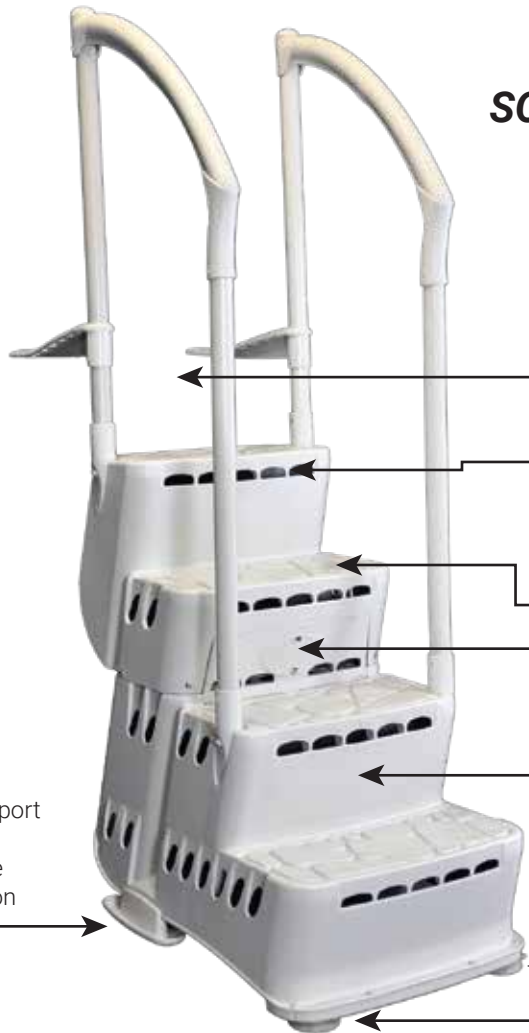

Biltmor | 5050

Marche pour piscine hors terre

MARCHE SÉCURITAIRE

L'économique et pratique Biltmor avec avec deux rampes et bras d'ancrage pour piscine hors terre est une marche à surface antidérapante qui offre une excellente circulation d'eau afin d'éviter la formation d'algues.

Faites votre système

9600 | Portière
Sécuritaire.

6003 | Échelle
Classique. Pivotable.

*Non réglementaire au Québec

- Système adaptable aux piscines de 48" à 54".
- Répond aux normes ISPSC actuelles et proposées.
- Solidement construite.
- Excellente circulation d'eau pour prévenir la formation d'algues.
- S'envoie par UPS.

Biltmor | 5050

Marche pour piscine hors terre

Pied support pour une meilleure circulation d'eau.

**SÉCURITAIRE,
SOLIDEMENT CONSTRUITE,
FACILE D'ENVOI,
DE MANUTENTION ET
D'INSTALLATION**

Large passage de 21" par-dessus la piscine.

Les multiples orifices d'entrée permettent un débit d'eau continu évitant ainsi la formation d'algues.

Surface anti-dérapante.

Plaque amovible pour installation facile d'une lumière.

Système fermé pour la sécurité des enfants.