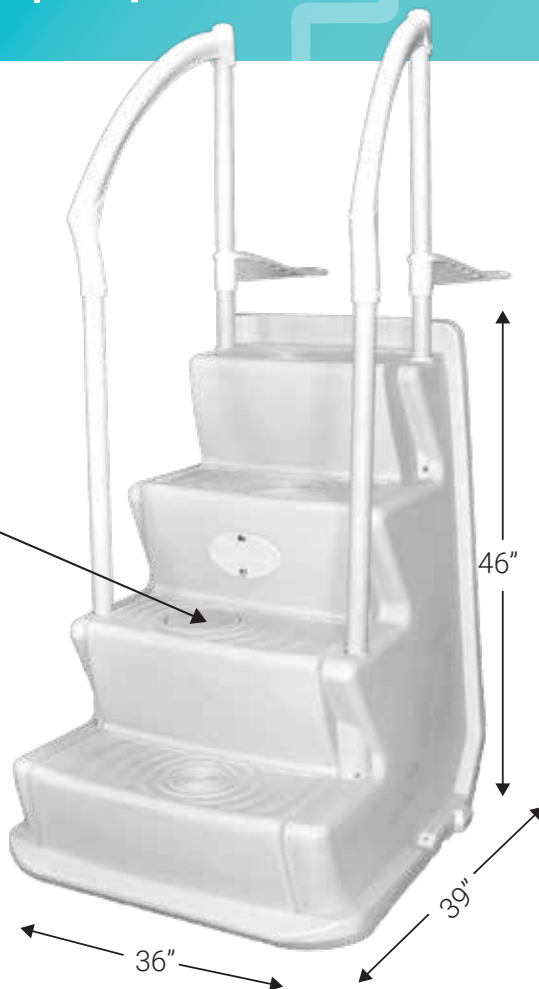

# Walkway | 4001

Marche pour piscine hors terre

La Walkway est spécialement conçue pour s'adapter aux piscines hors terre de 48" à 54" avec fond plat.. Comprend un système de ventouses, bras d'ancrage et contrepoids frontal. Peut aussi être installée avec l'Échelle Classique 6003 (non réglementaire au Québec) ou la Portière Sécuritaire 9600 sur une piscine sans plateforme.

## CONTREPOIDS À CHARGEMENT FRONTAL

Simple système de contrepoids empêchant le flottement et facilitant aussi l'hivernage de votre marche.

## VENTOUSES

**VENTOUSES STANDARDS AFIN DE PROTÉGER VOTRE TOILE!**

En combinaison avec le système de contrepoids, les ventouses maximisent la protection de votre toile tout en aidant à maintenir la marche au fond de la piscine par un concept de succion. Ne requièrent pas de sacs de sable. (Brevet canadien #2,612,816 - U.S. en instance de brevet)

181 KG / 400 LBS  
CAPACITÉ MAXIMALE

ROTOMOULAGE

20.41 KG / 45 LBS

INTÉRIEUR

DIMENSIONS  
46 X 36 X 39 IN  
116.8 X 91.4 X 99 CM

DANS UN SAC

GRIS PERLE

GRIS FONCÉ