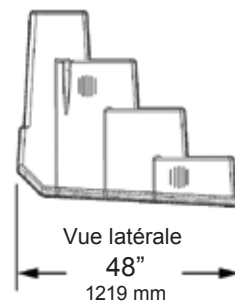

CONTREPOIDS À CHARGEMENT FRONTAL

Simple système de contreponds empêchant le flottement et facilitant aussi l'hivernage de votre marche.

VENTOUSES

VENTOUSES STANDARDS AFIN DE PROTÉGER VOTRE TOILE!

En combinaison avec le système de contreponds, les ventouses maximisent la protection de votre toile tout en aidant à maintenir la marche au fond de la piscine par un concept de suction. Ne requièrent pas de sacs de sable. (Brevet canadien #2,612,816 - U.S. en instance de brevet)

227 KG / 500 LBS
CAPACITÉ MAXIMALE

ROTOMOULAGE

235 KG / 52 LBS

INTÉRIEUR

DIMENSIONS
42.5 X 45 X 48 IN
108 X 114.3 X 122 CM

DANS UN SAC

PISCINE HORS TERRE

BLANC