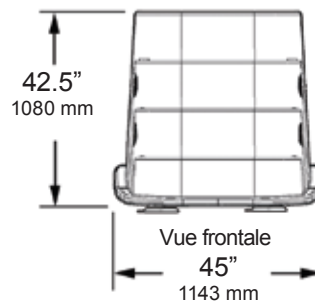

23,5 KG / 52 LBS

INTÉRIEUR

DIMENSIONS
42,5 X 45 X 48 IN
108 X 114,3 X 122 CM

DANS UN SAC

PISCINE HORS TERRE

BLANC

BLEU AZUR*

GRIS FONCÉ*

227 KG / 500 LBS
CAPACITÉ MAXIMALE

ROTOMOULAGE

235 KG / 52 LBS

INTÉRIEUR

DIMENSIONS
42.5 X 45 X 48 IN
108 X 114.3 X 122 CM

DANS UN SAC

PISCINE HORS TERRE

BLANC