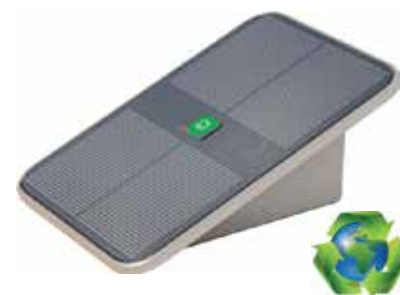

Pour plus de renseignements, visitez
www.innovaplas.com