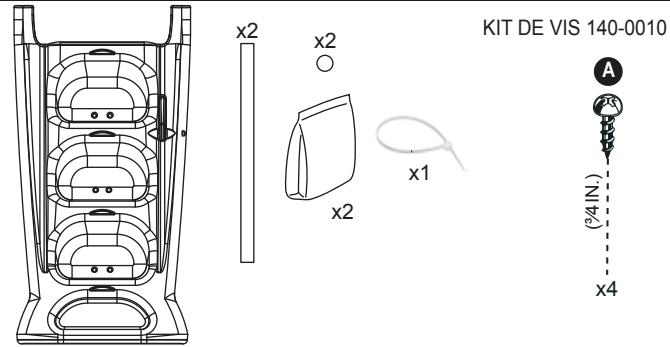

H2O 7000 AVEC KIT DECK 0005

Contenu de la boîte H2O modèle # 7000

Contenu kit deck modele # 0005

Sable (non inclus)

⚠ AVERTISSEMENT

- ▶ Installez la marche sur une base ferme.
- ▶ Ne pas plonger ou sauter de la marche.
- ▶ Retirez la marche de la piscine lorsque la température tombe sous le point de congélation.
- ▶ En hiver, la marche doit être entreposée à l'abri de la neige.
- ▶ Ne jamais soulever la marche par les rampes.
- ▶ Afin d'éviter tout risque de choc électrique, utilisez des outils à piles.
- ▶ Assurez-vous qu'aucun matériel corrosif n'est ajouté à la marche ou à la quincaillerie.
- ▶ La marche doit être installée selon les procédures d'installation du fabricant.
- ▶ Pour éviter toute blessure ou bris de toile, localisez et éliminez au moyen d'une lime toutes les arêtes vives ou coupantes des pièces de quincaillerie ou du plastique.
- ▶ Le fabricant n'est pas responsable des dommages ou blessures causés par une mauvaise installation ou une utilisation abusive.
- ▶ Pour faciliter l'installation des rampes et de la quincaillerie, utilisez un tournevis pour aligner les trous.
- ▶ **Poids maximum: 300 lbs / 136 kg.**