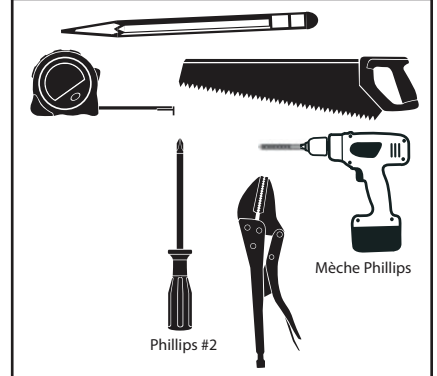

Outils requis (non compris)

GARANTIE DU MANUFACTURIER

**1 an sur la marche et kit deck.
1 an sur la quincaillerie.**

2257 route 139
Drummondville, Québec
J2A 2G2

WWW.INNOVAPLAS.COM

REV. 22/10/2020

PN:

PG:1