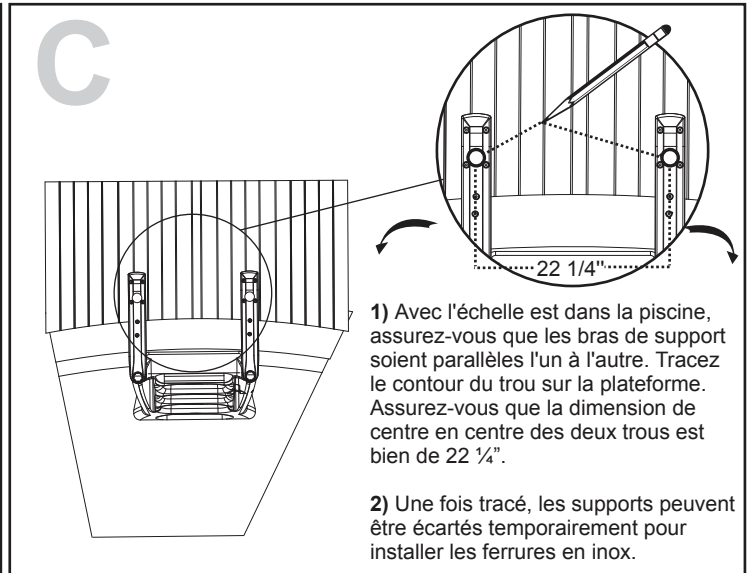

H2O 7000 AVEC KIT DECK 0005

GARANTIE DU MANUFACTURIER

**1 an sur la marche et kit deck.
1 an sur la quincaillerie.**