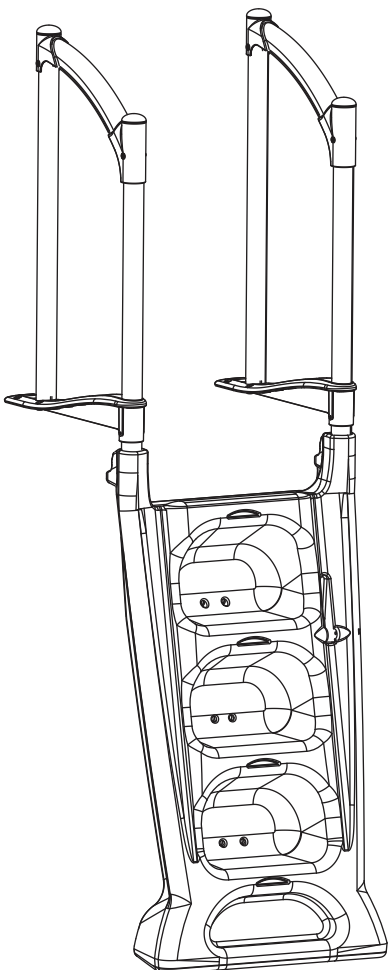

H2O 7000 AVEC KIT DECK 0005

Contenu de la boîte H2O modèle # 7000

Contenu kit deck modele # 0005

Sable (non inclus)

⚠ AVERTISSEMENT

- ▶ Installez la marche sur une base ferme.
- ▶ Ne pas plonger ou sauter de la marche.
- ▶ Retirez la marche de la piscine lorsque la température tombe sous le point de congélation.
- ▶ En hiver, la marche doit être entreposée à l'abri de la neige.
- ▶ Ne jamais soulever la marche par les rampes.
- ▶ Afin d'éviter tout risque de choc électrique, utilisez des outils à piles.
- ▶ Assurez-vous qu'aucun matériel corrosif n'est ajouté à la marche ou à la quincaillerie.
- ▶ La marche doit être installée selon les procédures d'installation du fabricant.
- ▶ Pour éviter toute blessure ou bris de toile, localisez et éliminez au moyen d'une lime toutes les arêtes vives ou coupantes des pièces de quincaillerie ou du plastique.
- ▶ Le fabricant n'est pas responsable des dommages ou blessures causés par une mauvaise installation ou une utilisation abusive.
- ▶ Pour faciliter l'installation des rampes et de la quincaillerie, utilisez un tournevis pour aligner les trous.
- ▶ **Poids maximum: 300 lbs / 136 kg.**

Outils requis (non compris)

GARANTIE DU MANUFACTURIER

**1 an sur la marche et kit deck.
1 an sur la quincaillerie.**

2257 route 139
Drummondville, Québec
J2A 2G2

WWW.INNOVAPLAS.COM

REV. 22/10/2020

PN:

PG:1