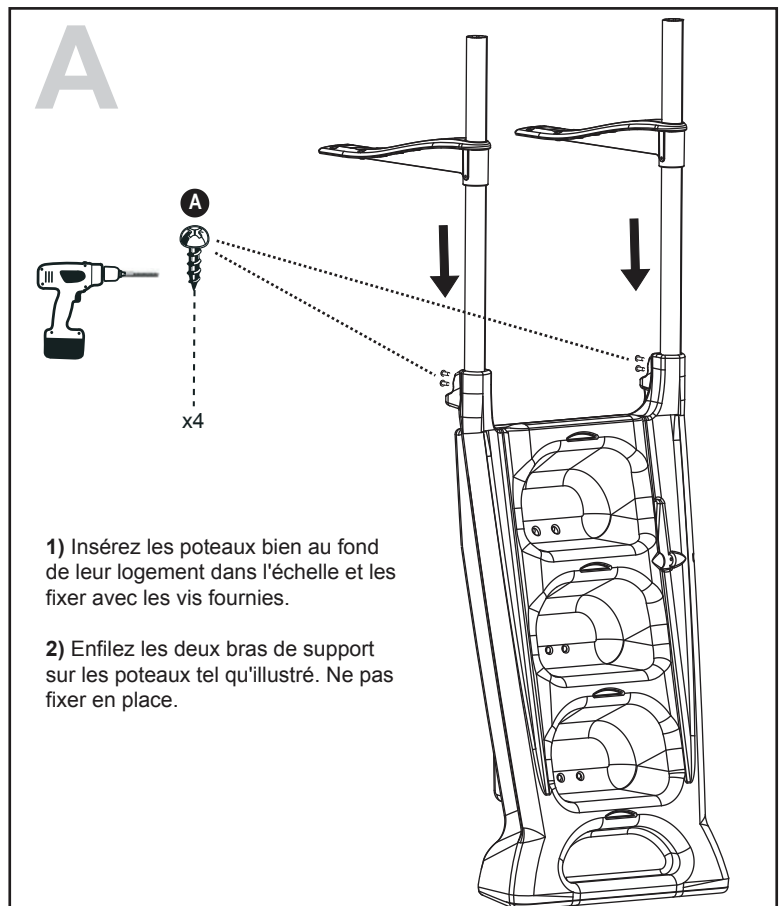

Outils requis (non compris)

GARANTIE DU MANUFACTURIER

**1 an sur la marche et kit deck.
1 an sur la quincaillerie.**

2257 route 139
Drummondville, Québec
J2A 2G2

WWW.INNOVAPLAS.COM

REV. 22/10/2020

PN:

PG:1