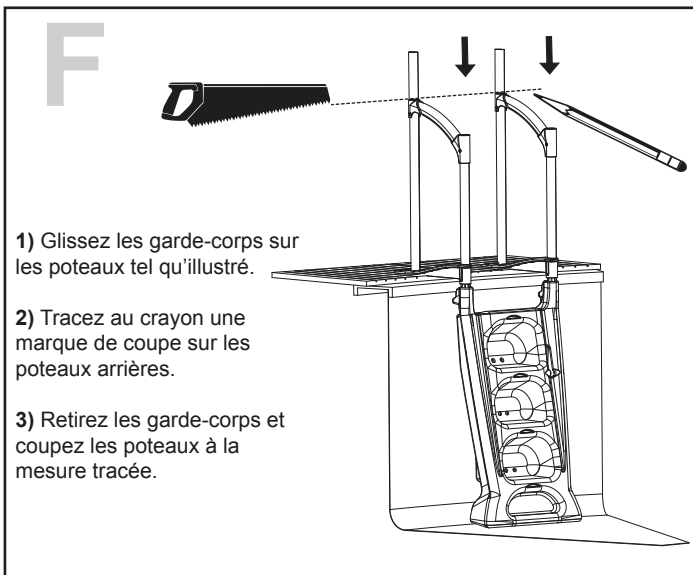

H2O 7000 AVEC KIT DECK 0005

GARANTIE DU MANUFACTURIER

**1 an sur la marche et kit deck.
1 an sur la quincaillerie.**