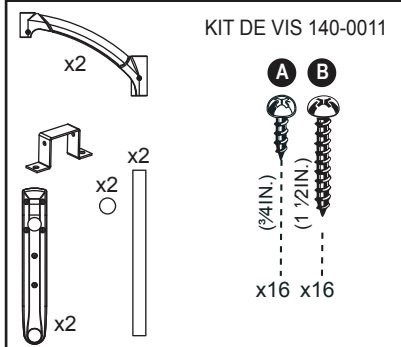

H2O 7000 AVEC KIT DECK 0005

Contenu de la boîte H2O modèle # 7000

Contenu kit deck modele # 0005

Sable (non inclus)

⚠ AVERTISSEMENT

- ▶ Installez la marche sur une base ferme.
- ▶ Ne pas plonger ou sauter de la marche.
- ▶ Retirez la marche de la piscine lorsque la température tombe sous le point de congélation.
- ▶ En hiver, la marche doit être entreposée à l'abri de la neige.
- ▶ Ne jamais soulever la marche par les rampes.
- ▶ Afin d'éviter tout risque de choc électrique, utilisez des outils à piles.
- ▶ Assurez-vous qu'aucun matériel corrosif n'est ajouté à la marche ou à la quincaillerie.
- ▶ La marche doit être installée selon les procédures d'installation du fabricant.
- ▶ Pour éviter toute blessure ou bris de toile, localisez et éliminez au moyen d'une lime toutes les arêtes vives ou coupantes des pièces de quincaillerie ou du plastique.
- ▶ Le fabricant n'est pas responsable des dommages ou blessures causés par une mauvaise installation ou une utilisation abusive.
- ▶ Pour faciliter l'installation des rampes et de la quincaillerie, utilisez un tournevis pour aligner les trous.
- ▶ **Poids maximum: 300 lbs / 136 kg.**

Outils requis (non compris)

GARANTIE DU MANUFACTURIER

**1 an sur la marche et kit deck.
1 an sur la quincaillerie.**

2257 route 139
Drummondville, Québec
J2A 2G2

WWW.INNOVAPLAS.COM

REV. 22/10/2020

PN:

PG:1