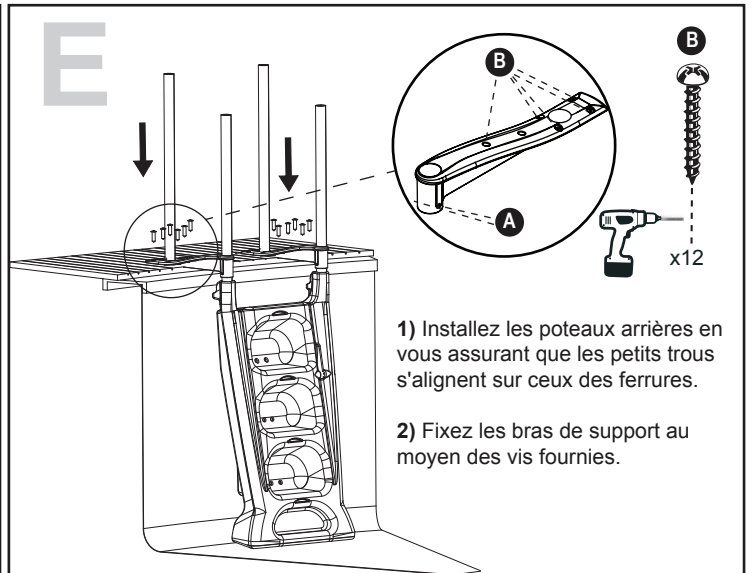

H2O 7000 AVEC KIT DECK 0005

GARANTIE DU MANUFACTURIER

**1 an sur la marche et kit deck.
1 an sur la quincaillerie.**