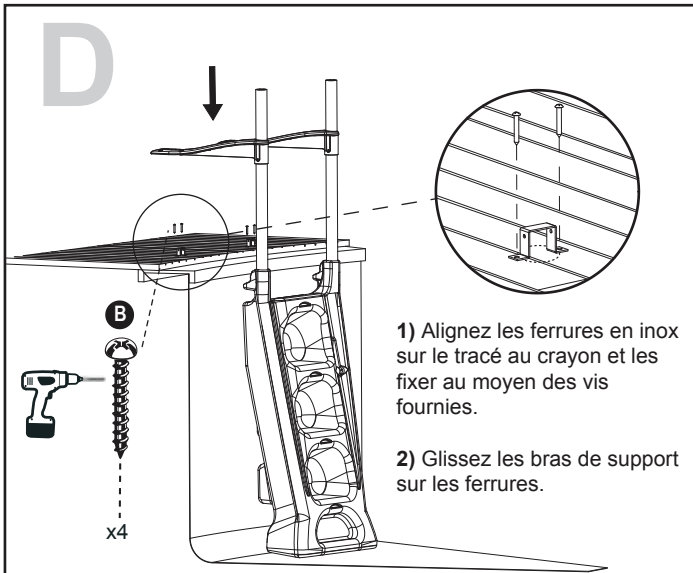

H2O 7000 AVEC KIT DECK 0005

GARANTIE DU MANUFACTURIER

**1 an sur la marche et kit deck.
1 an sur la quincaillerie.**