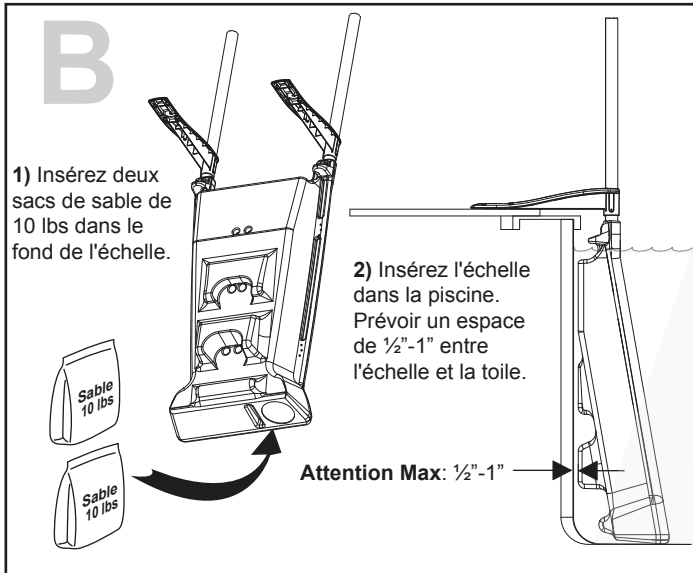

H2O 7000 AVEC KIT DECK 0005

GARANTIE DU MANUFACTURIER

**1 an sur la marche et kit deck.
1 an sur la quincaillerie.**