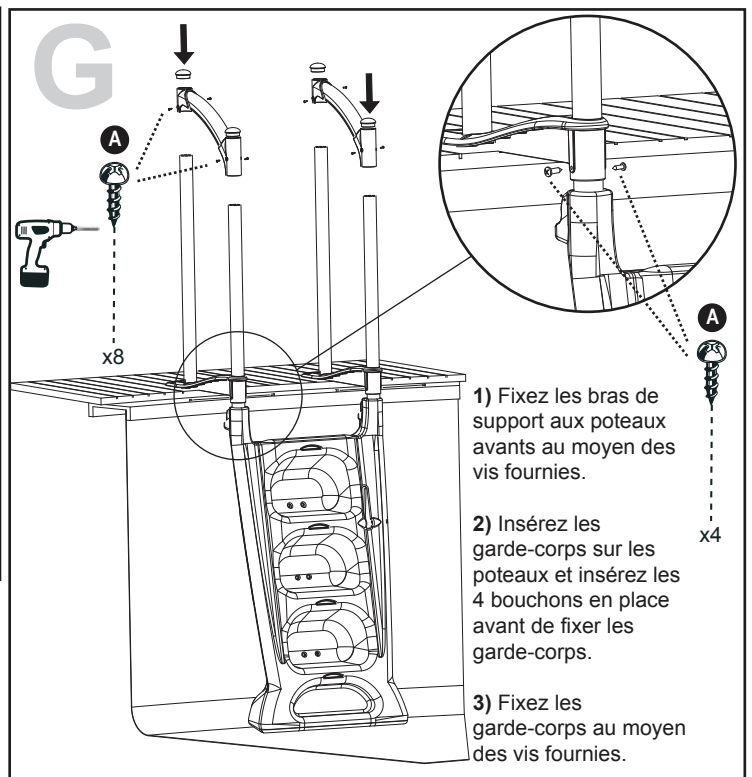

H2O 7000 AVEC KIT DECK 0005

GARANTIE DU MANUFACTURIER

**1 an sur la marche et kit deck.
1 an sur la quincaillerie.**