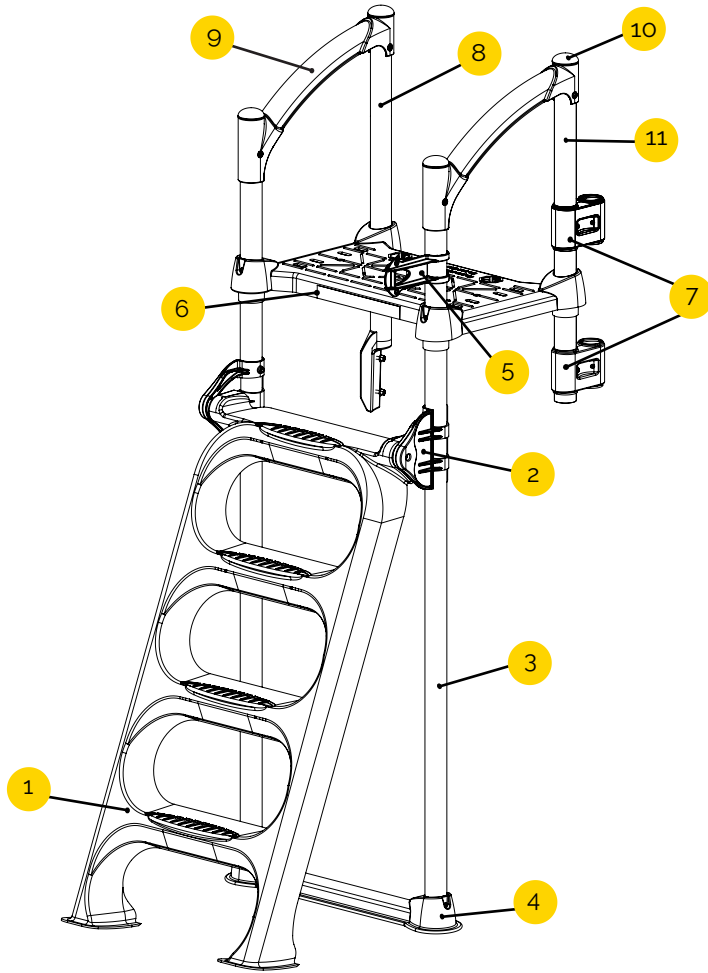

6004 ÉCHELLE CLASSIQUE II pour Majestic 8000 seulement

DESCRIPTION DU PRODUIT	CODE DE PRODUIT
1 Montant d'échelle (marches) - BLANC	160-0027
2 Bloc pivot - BLANC	160-0028
3 Poteau de PVC 67" - BLANC	165-0028
4 Base - BLANC	160-0009
5 Verrou - BLANC	105-0207
6 Plateforme injectée - BLANC	160-0003
7 Double adaptateur pour Majestic 8000 & Échelle Classique 6004 - BLANC	700-0089
8 Poteau d'attache rotomoulé - BLANC	700-0087
9 Garde-corps - BLANC	160-0010
10 Bouchon de finition - BLANC	160-0011
11 Poteau de PVC 29.25" - BLANC	165-0016
12 Courroies de nylon (inclus dans le kit de quincaillerie)	105-0018
13 Kit de quincaillerie	140-0050