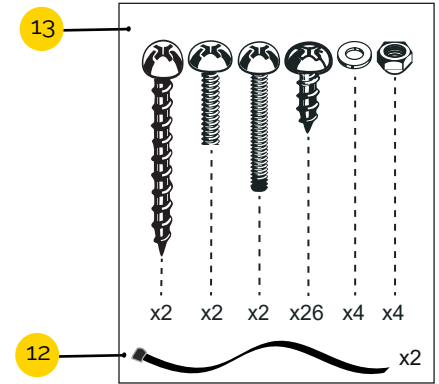

6004 ÉCHELLE CLASSIQUE II pour Majestic 8000 seulement

DESCRIPTION DU PRODUIT	CODE DE PRODUIT
1 Montant d'échelle (marches) - BLANC	160-0027
2 Bloc pivot - BLANC	160-0028
3 Poteau de PVC 67" - BLANC	165-0028
4 Base - BLANC	160-0009
5 Verrou - BLANC	105-0207
6 Plateforme injectée - BLANC	160-0003
7 Double adaptateur pour Majestic 8000 & Échelle Classique 6004 - BLANC	700-0089
8 Poteau d'attache rotomoulé - BLANC	700-0087
9 Garde-corps - BLANC	160-0010
10 Bouchon de finition - BLANC	160-0011
11 Poteau de PVC 29.25" - BLANC	165-0016
12 Courroies de nylon (inclus dans le kit de quincaillerie)	105-0018
13 Kit de quincaillerie	140-0050