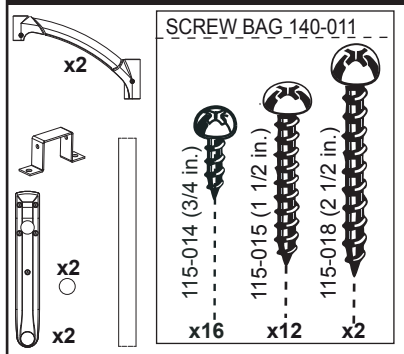

H2O 7000 AVEC KIT DECK 0005

Contenu de la boîte H2O modèle # 7000

Contenu kit deck modèle # 0005

Sable (non inclus)

⚠ AVERTISSEMENT

- ◆ Ne pas plonger ou sauter de la marche ou de l'échelle .
- ◆ Utiliser les outils à piles pour éviter les chocs électriques.
- ◆ Retirer la marche de la piscine pour les périodes de gel.
- ◆ Le fabricant ne peut être tenu responsable des blessures causées par une utilisation abusive du produit .
- ◆ Informez vous auprès de votre municipalité pour connaître les règlements concernant les piscines hors sol.

Outils Requis (non inclus)

A

- 1) Insérez les poteaux bien au fond de leur logement dans l'échelle et les fixer avec les vis fournies.
- 2) Enfilez les deux supports d'amarrage de la marche dans les poteaux tel qu'illustré. Ne pas fixer en place.