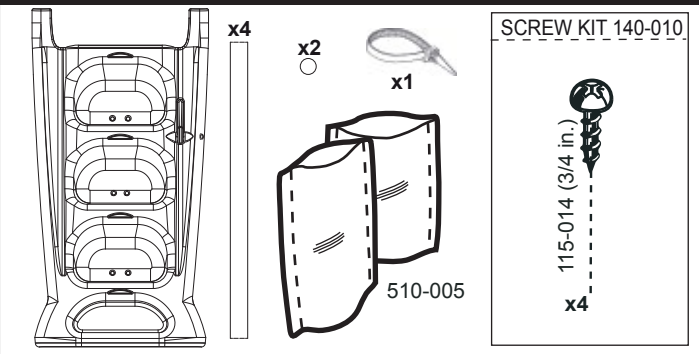

H2O 7000 AVEC KIT DECK 0005

Contenu de la boîte H2O modèle # 7000

Contenu kit deck modèle # 0005

Sable (non inclus)

⚠ AVERTISSEMENT

- ◆ Ne pas plonger ou sauter de la marche ou de l'échelle .
- ◆ Utiliser les outils à piles pour éviter les chocs électriques.
- ◆ Retirer la marche de la piscine pour les périodes de gel.
- ◆ Le fabricant ne peut être tenu responsable des blessures causées par une utilisation abusive du produit .
- ◆ Informez vous auprès de votre municipalité pour connaître les règlements concernant les piscines hors sol.

Outils Requis (non inclus)

A

- 1) Insérez les poteaux bien au fond de leur logement dans l'échelle et les fixer avec les vis fournies.
- 2) Enfilez les deux supports d'amarrage de la marche dans les poteaux tel qu'illustré. Ne pas fixer en place.