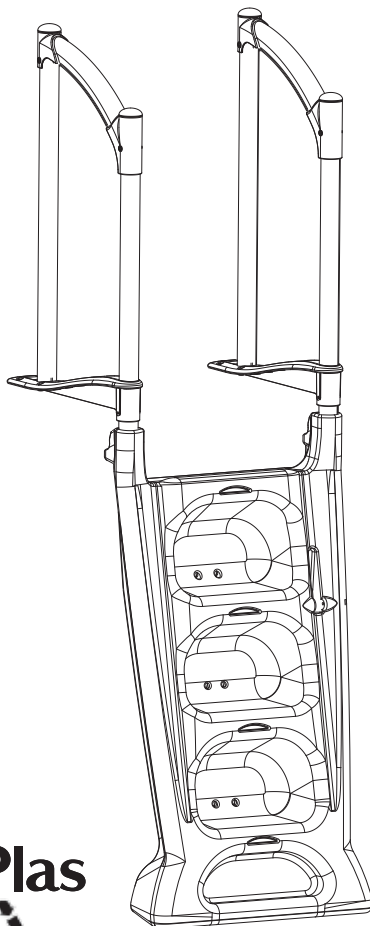

H2O 7000 AVEC KIT DECK 0005

Contenu de la boîte H2O modèle # 7000

Contenu kit deck modèle # 0005

Sable (non inclus)

⚠ AVERTISSEMENT

- ◆ Ne pas plonger ou sauter de la marche ou de l'échelle .
- ◆ Utiliser les outils à piles pour éviter les chocs électriques.
- ◆ Retirer la marche de la piscine pour les périodes de gel.
- ◆ Le fabricant ne peut être tenu responsable des blessures causées par une utilisation abusive du produit .
- ◆ Informez vous auprès de votre municipalité pour connaître les règlements concernant les piscines hors sol.

Outils Requis (non inclus)

A

- 1) Insérez les poteaux bien au fond de leur logement dans l'échelle et les fixer avec les vis fournies.
- 2) Enfilez les deux supports d'amarrage de la marche dans les poteaux tel qu'illustré. Ne pas fixer en place.