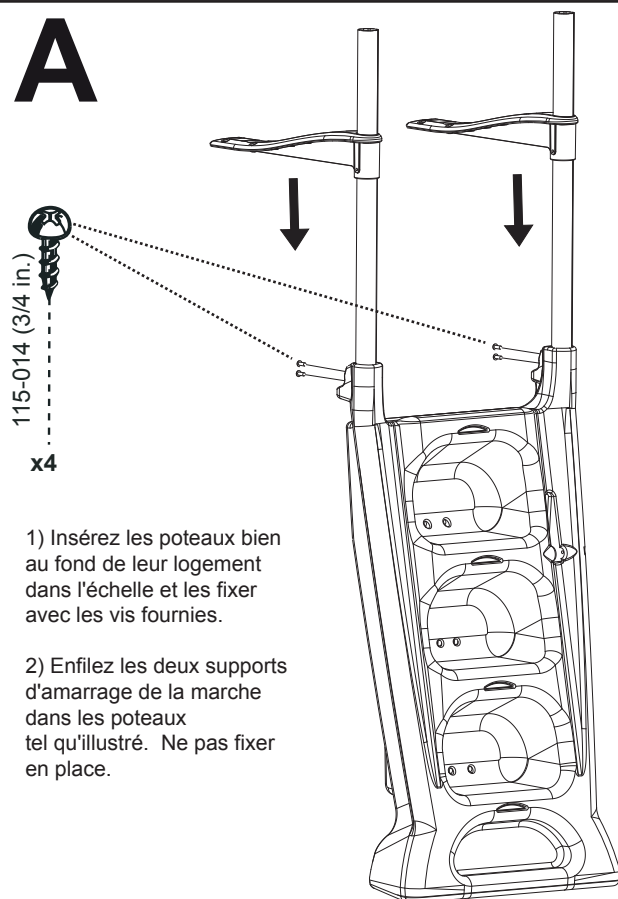

H2O 7000 AVEC KIT DECK 0005

Contenu de la boîte H2O modèle # 7000

Contenu kit deck modèle # 0005

Sable (non inclus)

⚠ AVERTISSEMENT

- ◆ Ne pas plonger ou sauter de la marche ou de l'échelle .
- ◆ Utiliser les outils à piles pour éviter les chocs électriques.
- ◆ Retirer la marche de la piscine pour les périodes de gel.
- ◆ Le fabricant ne peut être tenu responsable des blessures causées par une utilisation abusive du produit .
- ◆ Informez vous auprès de votre municipalité pour connaître les règlements concernant les piscines hors sol.

Outils Requis (non inclus)

A

- 1) Insérez les poteaux bien au fond de leur logement dans l'échelle et les fixer avec les vis fournies.
- 2) Enfilez les deux supports d'amarrage de la marche dans les poteaux tel qu'illustré. Ne pas fixer en place.