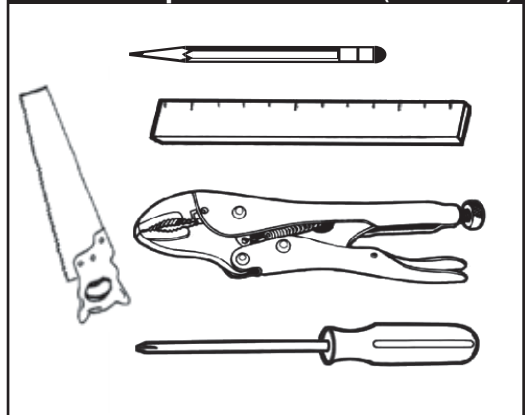

H2O 7000 AVEC KIT DECK 0005

Contenu de la boîte H2O modèle # 7000

Contenu kit deck modèle # 0005

Sable (non inclus)

⚠ AVERTISSEMENT

- ◆ Ne pas plonger ou sauter de la marche ou de l'échelle .
- ◆ Utiliser les outils à piles pour éviter les chocs électriques.
- ◆ Retirer la marche de la piscine pour les périodes de gel.
- ◆ Le fabricant ne peut être tenu responsable des blessures causées par une utilisation abusive du produit .
- ◆ Informez vous auprès de votre municipalité pour connaître les règlements concernant les piscines hors sol.

Outils Requis (non inclus)

A

- 1) Insérez les poteaux bien au fond de leur logement dans l'échelle et les fixer avec les vis fournies.
- 2) Enfilez les deux supports d'amarrage de la marche dans les poteaux tel qu'illustré. Ne pas fixer en place.